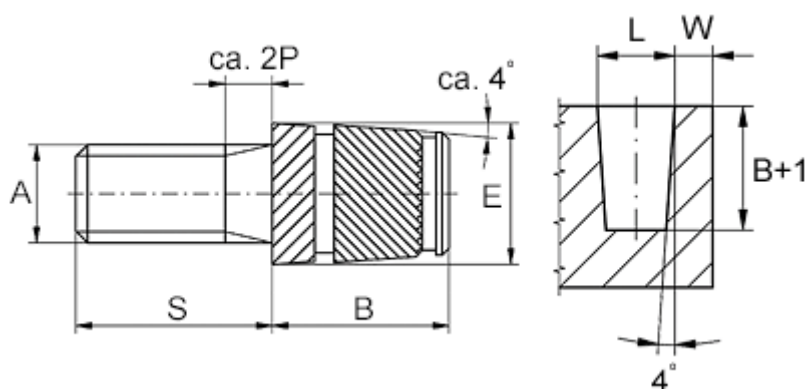

Varenummer: 12858100050860  
Beskrivelse: KLEE-coil 858 100 050.860  
M5 Messing

## Mål

Anbefalet huldia. $W + 0,1$	= 6.9
Mindsteafstand til kant $W$	= 2.0
Monteringslængde $B$	= 9.0
Stiftlængde $S$	= 16
Udvendig diameter $E$	= 7.2
Udvendigt gevind $A$	= M5x0,8